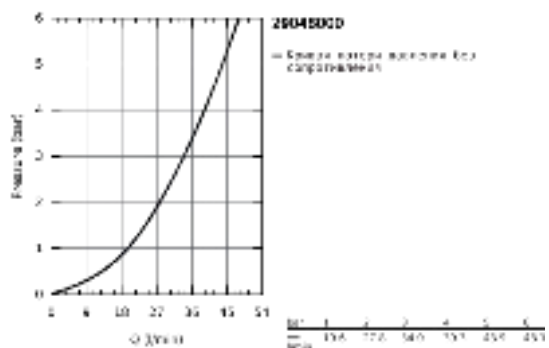

### ОПИСАНИЕ ПРОДУКТА

- Colour: хром
- для скрытого монтажа
- в комплект входят:
- комплект готового монтажа
- встроенная часть (32 962 001)
- металлический рычаг
- GROHE Long-Life Керамический картридж 46 мм
- GROHE Long-Life Finish - стойкое долговечное покрытие
- регулировка расхода воды
- возможность установки мин. расхода 2,5 л/мин.
- уплотнитель розетки и рычага
- дополнительный ограничитель температуры (46 308 000)