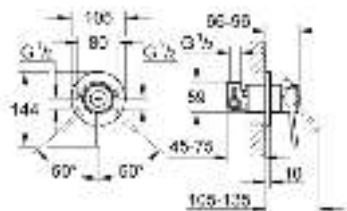

### ОПИСАНИЕ ПРОДУКТА

- Colour: хром
- для скрытого монтажа
- в комплект входят:
- комплект готового монтажа
- встроенная часть (32 962 001)
- металлический рычаг
- GROHE Long-Life Керамический картридж 46 мм
- GROHE Long-Life Finish - стойкое долговечное покрытие
- регулировка расхода воды
- возможность установки мин. расхода 2,5 л/мин.
- уплотнитель розетки и рычага
- дополнительный ограничитель температуры (46 308 000)